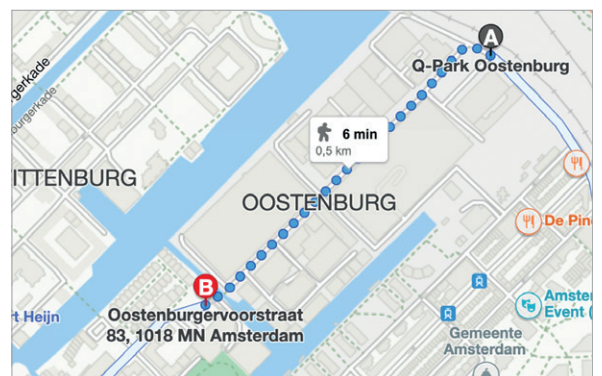

Routebeschrijving

Amsterdam

Oostenburgervoorstraat 83
1018 MP Amsterdam
Telefoon: +31(0)20 489 76 80
Email: info@respondenten.nl

Openbaar vervoer

Vanaf Amsterdam Centraal Station: Neem bus 22 richting Muiderpoortstation vanaf CS IJzijde. Stap uit bij bushalte Wittenburgergracht. Vanaf hier is het vijf minuten lopen. Loop in oostelijke richting naar de Czaar Peterstraat en sla linksaf bij Anne&Max, op de T-splitsing van de Oostenburgergracht en de Oostenburgervoorstraat. Aan het einde van deze straat bevindt zich het kantoor. Loop langs de slagboom het terrein op. Het kantoor bevindt zich linksachter in de hoek op de 1^e verdieping.

Auto

Per auto vanaf de A10 Amsterdam parkeren Q-park:

Volg de borden op de Ring Amsterdam naar afrit 14, richting Zeeburg/Centrum/S113. Neem afslag 14-Zeeburg naar de S114 richting Zeeburg/Centrum/Artis. Volg een rijstrook naar keuze om linksaf te slaan naar de IJburglaan/de S114. Volg de 2 linkerrijstroken om linksaf te slaan naar de IJburglaan. Sla rechtsaf richting de Frans de Wollanstraat. Vervolg de weg naar de Frans de Wollanstraat. Ga rechtdoor op de Dijkgracht. De bestemming Q-Park Oostenburg bevindt zich aan de rechterkant, gelegen aan Dijkgracht 1018 PL Amsterdam. Vanaf hier is het 6 minuten lopen naar ons kantoor. Ga in noordwestelijke richting op de Czaar Peterstraat naar de Oostenburgermiddenstraat. Houd links aan op de Oostenburgermiddenstraat. De naam van de weg verandert in Willem Theunisse Blokstraat. Houd rechtdoor aan op de Oostenburgermiddenstraat. De naam van de weg verandert in Oostenburgervoorstraat. Het kantoor kun je vinden aan de rechterkant in de hoek op de 1^e verdieping.